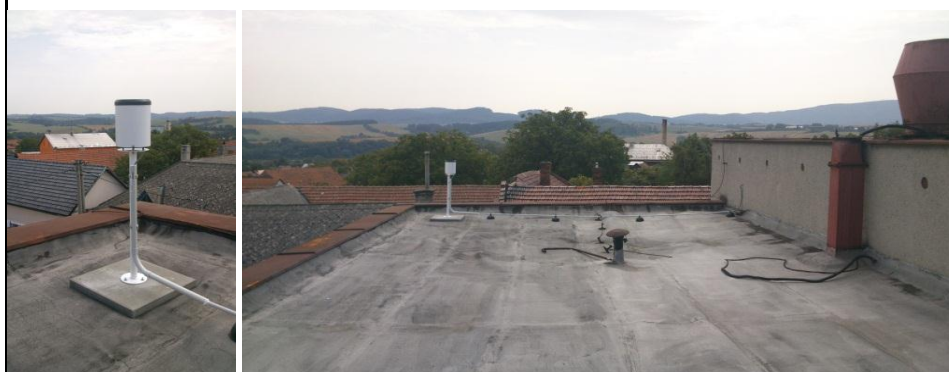

Fotodokumentace: